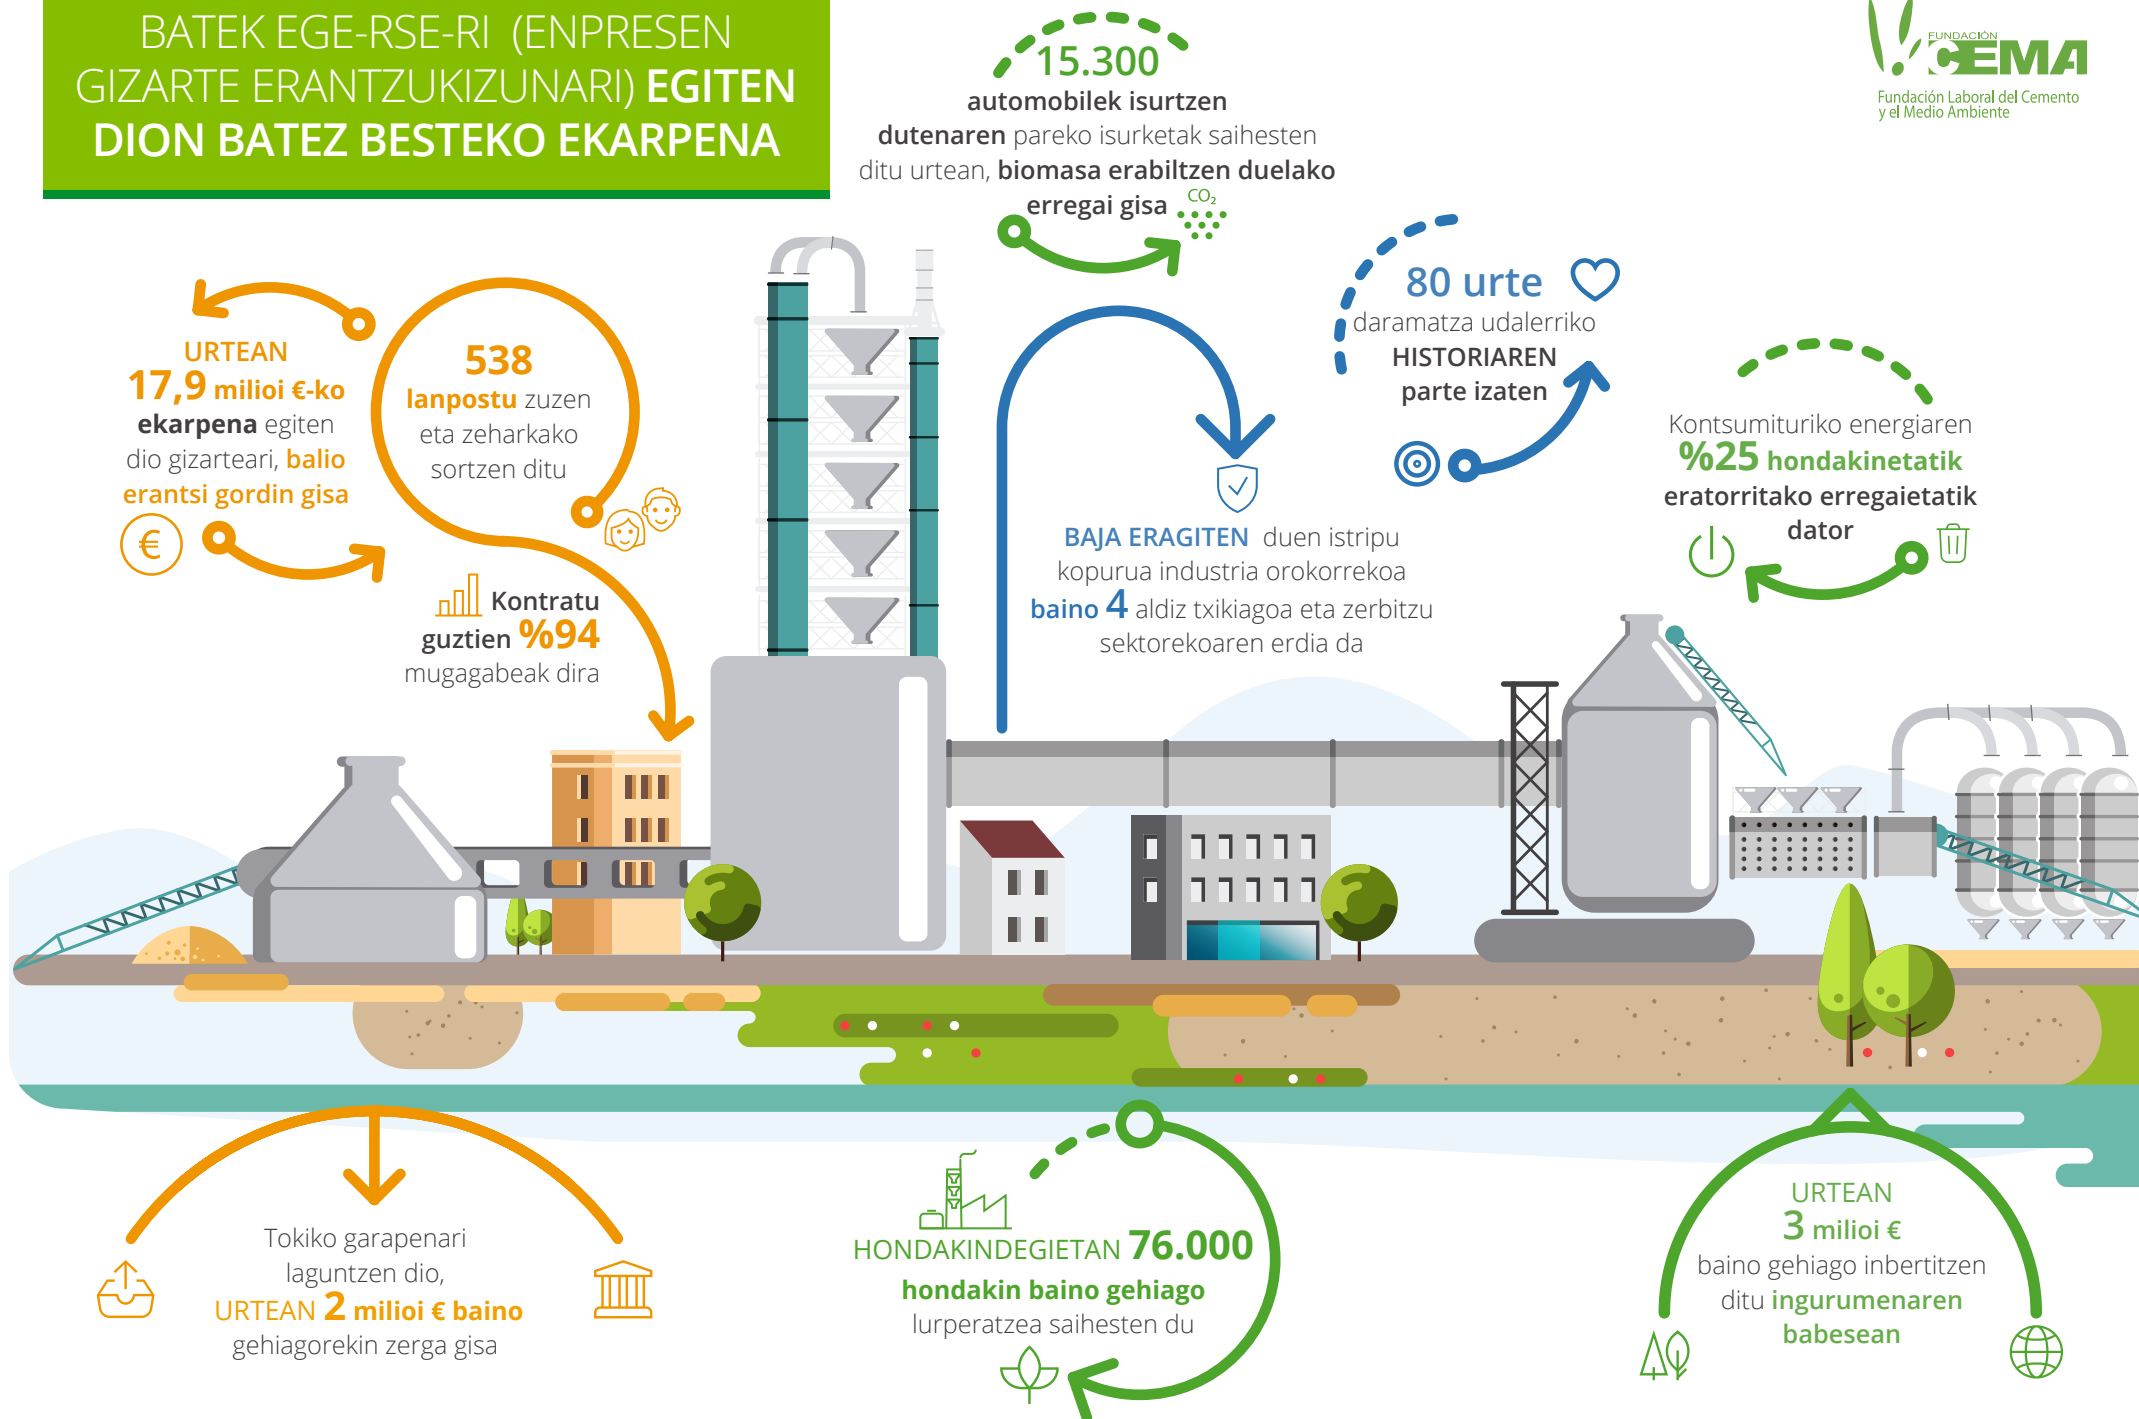

ZEMENTU LANTEGI

BATEK EGE-RSE-RI (ENPRESEN GIZARTE ERANTZUKIZUNARI) EGITEN DION BATEZ BESTEKO EKARPENA

ZEMENTU LANTEGI BATEN ETA BIOANIZTASUNAREN ARTEKO ERLAZIOA

Enpresen **%67**
LANKIDETZAN ari da
bioaniztasun proiektuetan
Unibertsitateekin, GKEkin
eta bestelako interes talde
batzuekin

Jardueraren hasieratik,
harrobi bakoitzean
140 hektarea
BERRESKURATU dira,
batez beste

Bioaniztasunarekin zuzenean
erlazionaturiko proiektuetan egiten
den **INBERTSIOA**, ingurumen alorreko
inbertsioaren **%14koa** da

CO₂ isurketa guztien
%14 eta **%19** artean
ESTATUKO BASOEK
harrapatzen dituzte

Zementu enpresen
%55 baino gehiagok
KONPROMISO formala du
BIOANIZTASUNAREKIN

BERRESKURATZE mota **ohikoenak** hauek dira: baso
naturalak eratzea, habitat naturalak berreskuratzea,
nekazaritza tradizionala, edo uretako ekosistemak eratzea